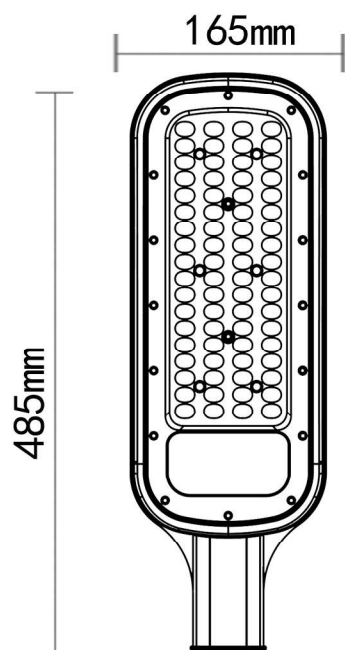

中山市川狼五金制品厂

ZHONG SHAN CHUAN LANG LIGHTING CO., LTD

型号: 飞狼610-100W-T70x140

苍狼路灯系列-100W

外观图

线条图

主视图

65mm

左视图

俯视图

透视图

外形尺寸: W165mm*L485mm*H65mm

灯板-透镜

铝基板:W105mm*L315mm*T1.1mm 2835 6V 1W 110-120LM

透镜:W136mm*L365mm*H8mm

光束角70度-140度

灯体尺寸孔位

灯体直径W165mm*L485mm*H62mm 重量0.74KG

爆炸图

包装尺寸

外箱尺寸：510mm*200mm*H160mm

包装总重量：2.4KG