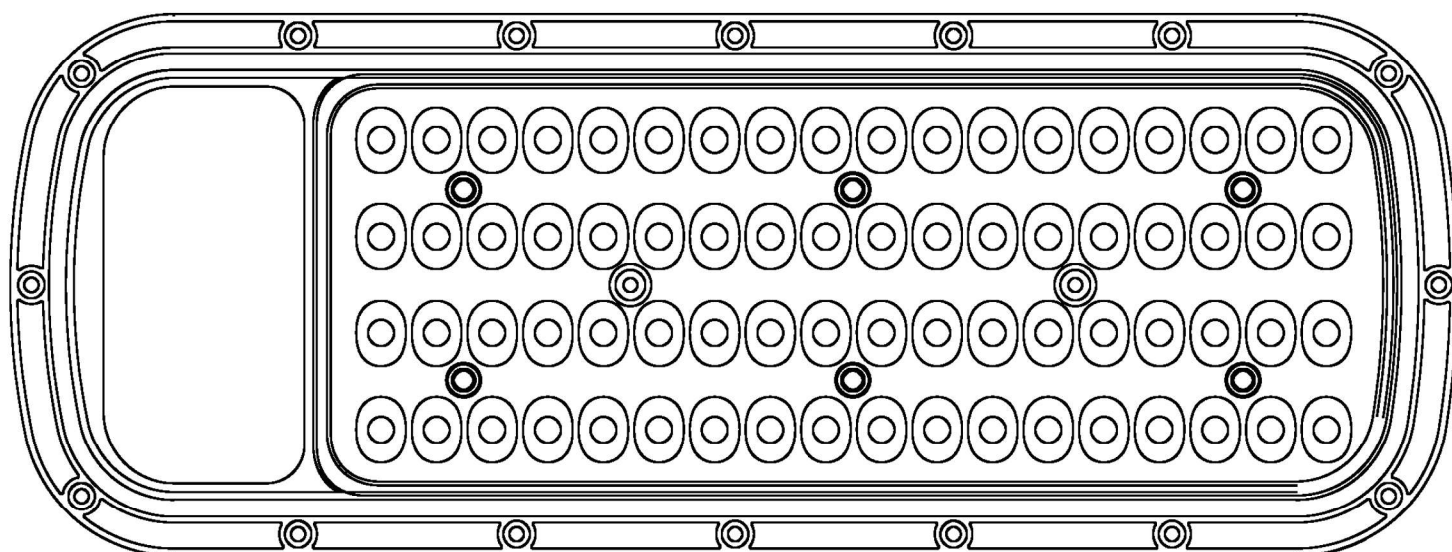

中山市川狼五金制品厂

ZHONG SHAN CHUAN LANG LIGHTING CO., LTD

型号: 飞狼610-100W-T70x140

苍狼路灯系列-100W

外观图

线条图

主视图

65mm

左视图

俯视图

透视图

外形尺寸: W165mm*L485mm*H65mm

灯板-透镜

铝基板:W105mm*L315mm*T1.1mm 2835 6V 1W 110-120LM

透镜:W136mm*L365mm*H8mm

光束角70度-140度

灯体尺寸孔位

灯体直径W165mm*L485mm*H62mm 重量0.74KG

爆炸图

包装尺寸

外箱尺寸：510mm*200mm*H160mm

包装总重量：2.4KG