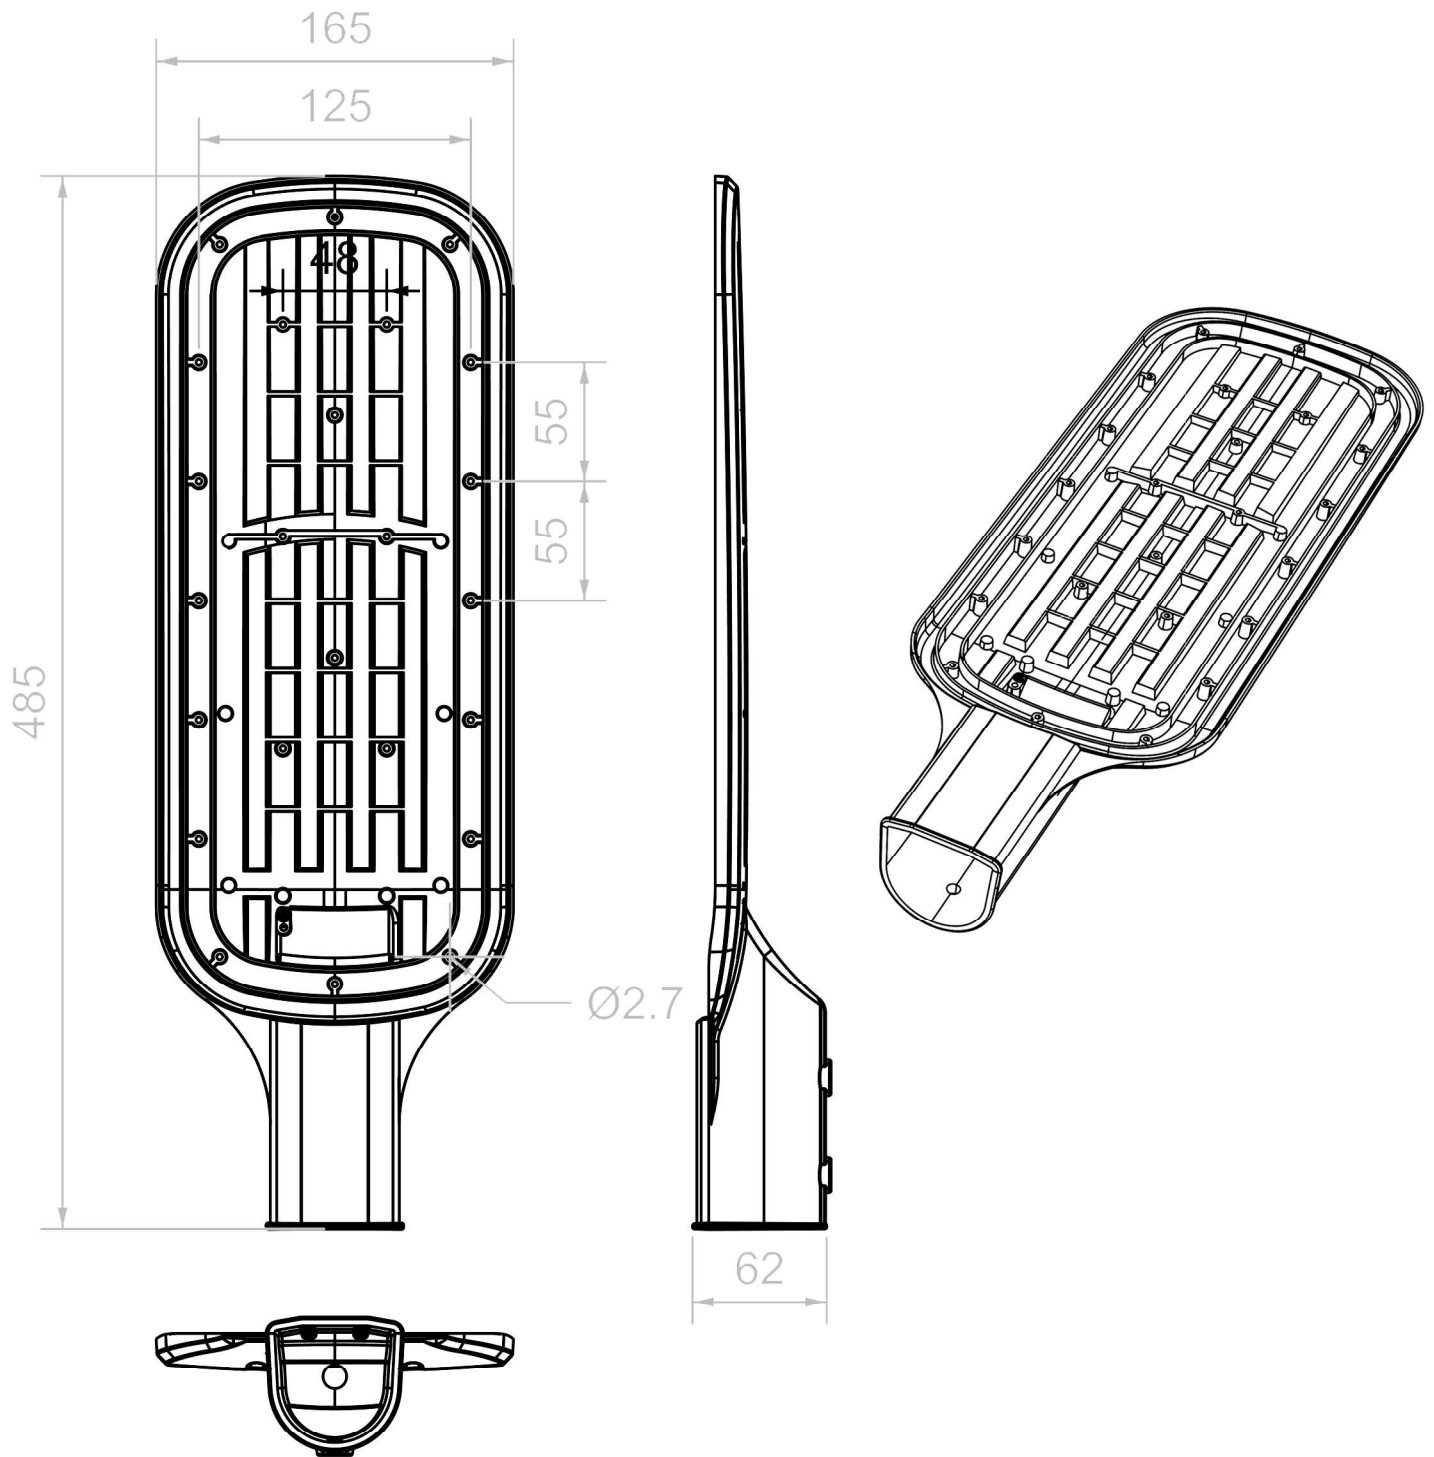

左视图

俯视图

透视图

外形尺寸: W165mm*L485mm*H65mm

灯板-透镜

铝基板:W105mm*L315mm*T1.1mm 2835 6V 1W 110-120LM

透镜:W136mm*L365mm*H8mm

光束角70度-140度

灯体尺寸孔位

灯体直径W165mm*L485mm*H62mm 重量0.74KG

爆炸图

包装尺寸

外箱尺寸：510mm*200mm*H160mm

包装总重量：2.4KG