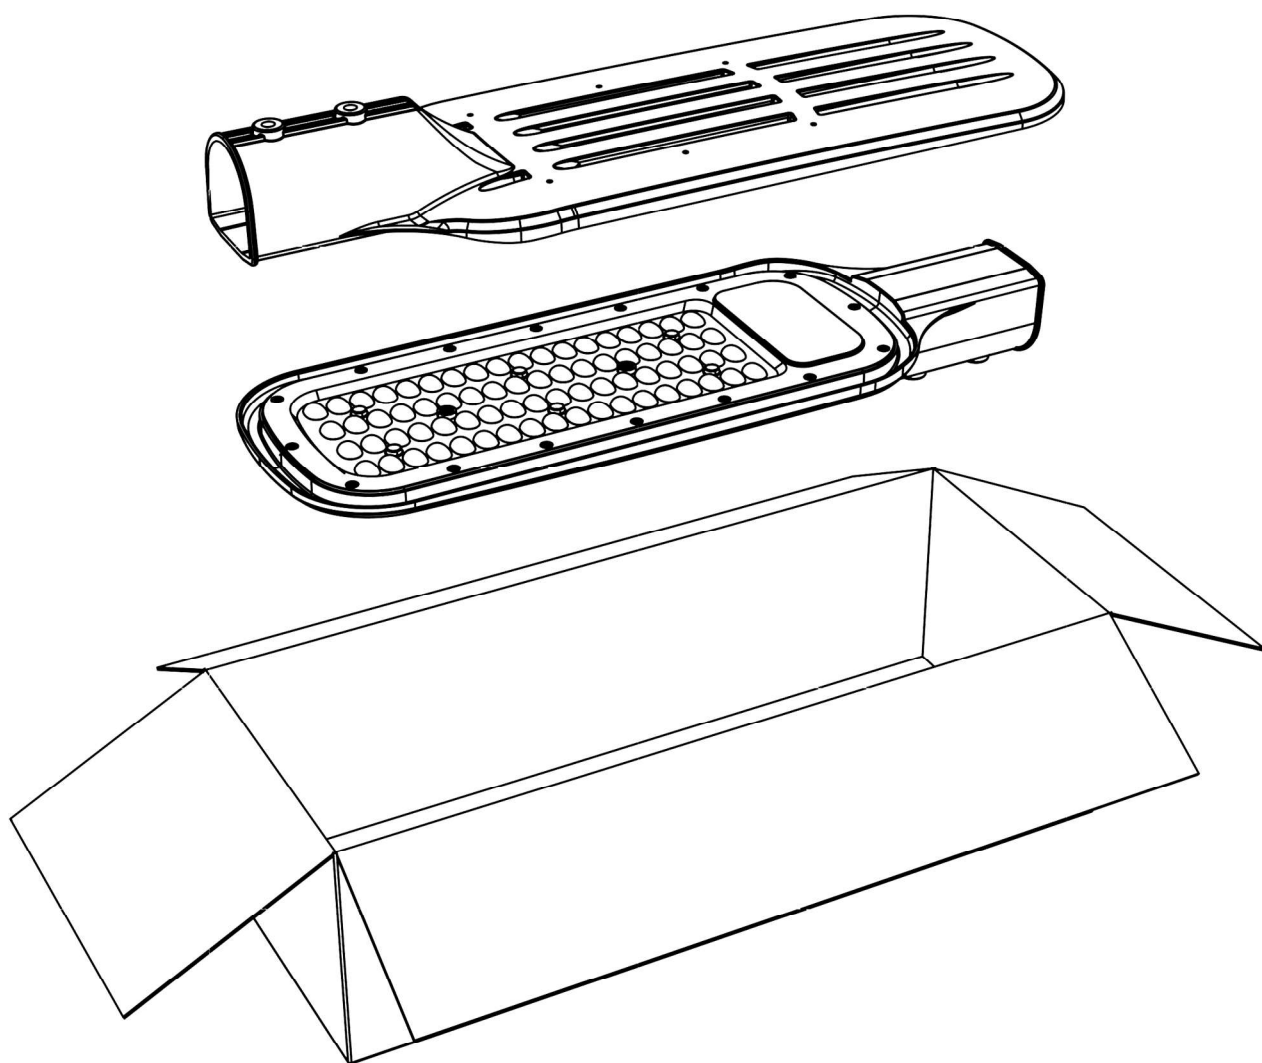

左视图

俯视图

透视图

外形尺寸: W165mm*L485mm*H65mm

灯板-透镜

铝基板:W105mm*L315mm*T1.1mm 2835 6V 1W 110-120LM

透镜:W136mm*L365mm*H8mm

光束角70度-140度

灯体尺寸孔位

灯体直径W165mm*L485mm*H62mm 重量0.74KG

爆炸图

包装尺寸

外箱尺寸：510mm*200mm*H160mm

包装总重量：2.4KG