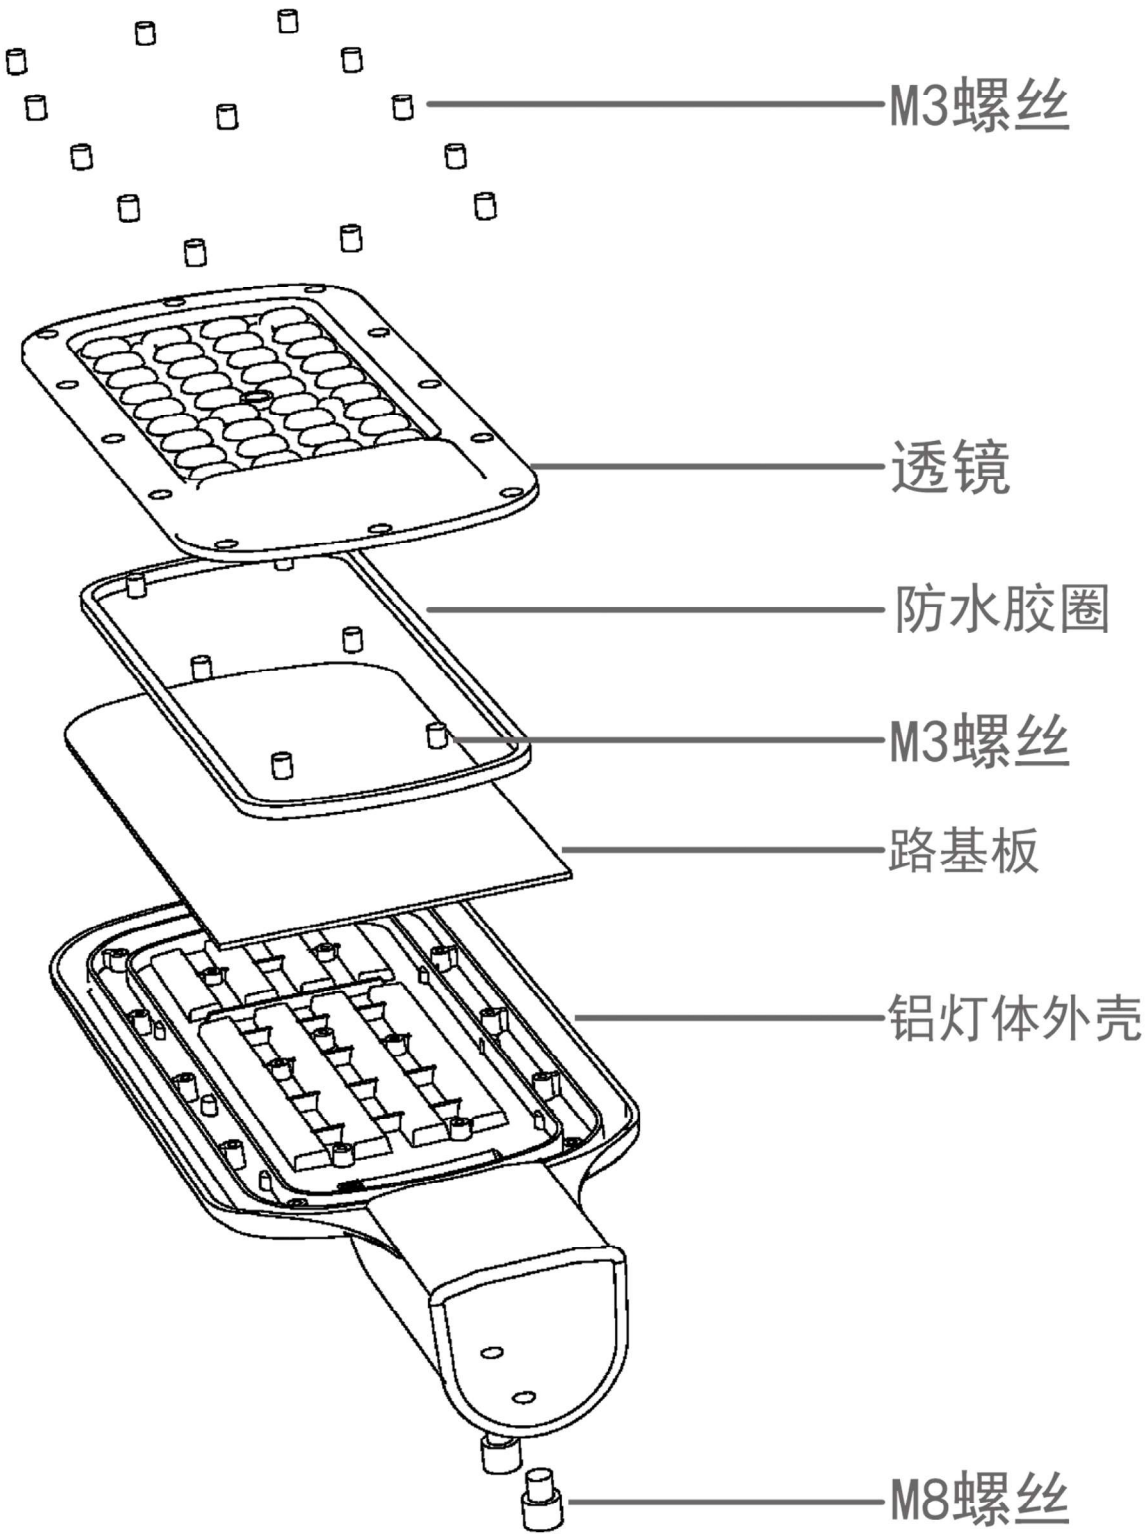

左视图

俯视图

透视图

外形尺寸: W165mm*L485mm*H65mm

灯板-透镜

铝基板:W105mm*L315mm*T1.1mm 2835 6V 1W 110-120LM

透镜:W136mm*L365mm*H8mm

光束角70度-140度

灯体尺寸孔位

灯体直径W165mm*L485mm*H62mm 重量0.74KG

爆炸图

包装尺寸

外箱尺寸：510mm*200mm*H160mm

包装总重量：2.4KG