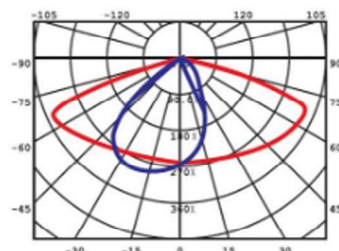

左视图

俯视图

透视图

外形尺寸: W165mm*L485mm*H65mm

灯板-透镜

铝基板:W105mm*L315mm*T1.1mm 2835 6V 1W 110-120LM

透镜:W136mm*L365mm*H8mm

光束角70度-140度

灯体尺寸孔位

灯体直径W165mm*L485mm*H62mm 重量0.74KG

爆炸图

包装尺寸

外箱尺寸：510mm*200mm*H160mm

包装总重量：2.4KG