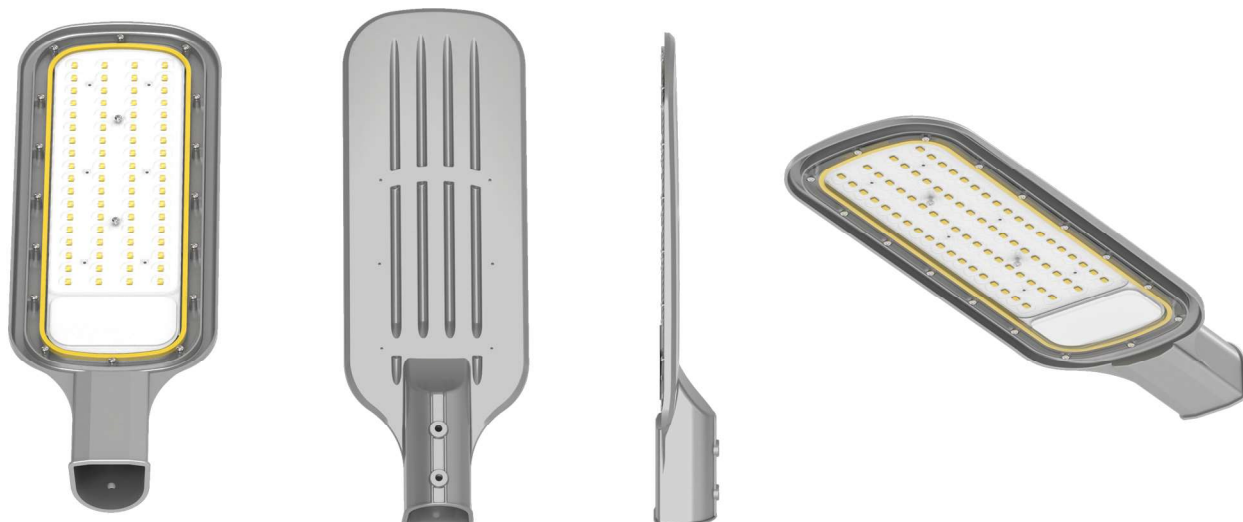

中山市川狼五金制品厂

ZHONG SHAN CHUAN LANG LIGHTING CO., LTD

型号: 飞狼610-100W-T70x140

苍狼路灯系列-100W

外观图

线条图

主视图

65mm

左视图

俯视图

透视图

外形尺寸: W165mm*L485mm*H65mm

灯板-透镜

铝基板:W105mm*L315mm*T1.1mm 2835 6V 1W 110-120LM

透镜:W136mm*L365mm*H8mm

光束角70度-140度

灯体尺寸孔位

灯体直径W165mm*L485mm*H62mm 重量0.74KG

爆炸图

包装尺寸

外箱尺寸：510mm*200mm*H160mm

包装总重量：2.4KG